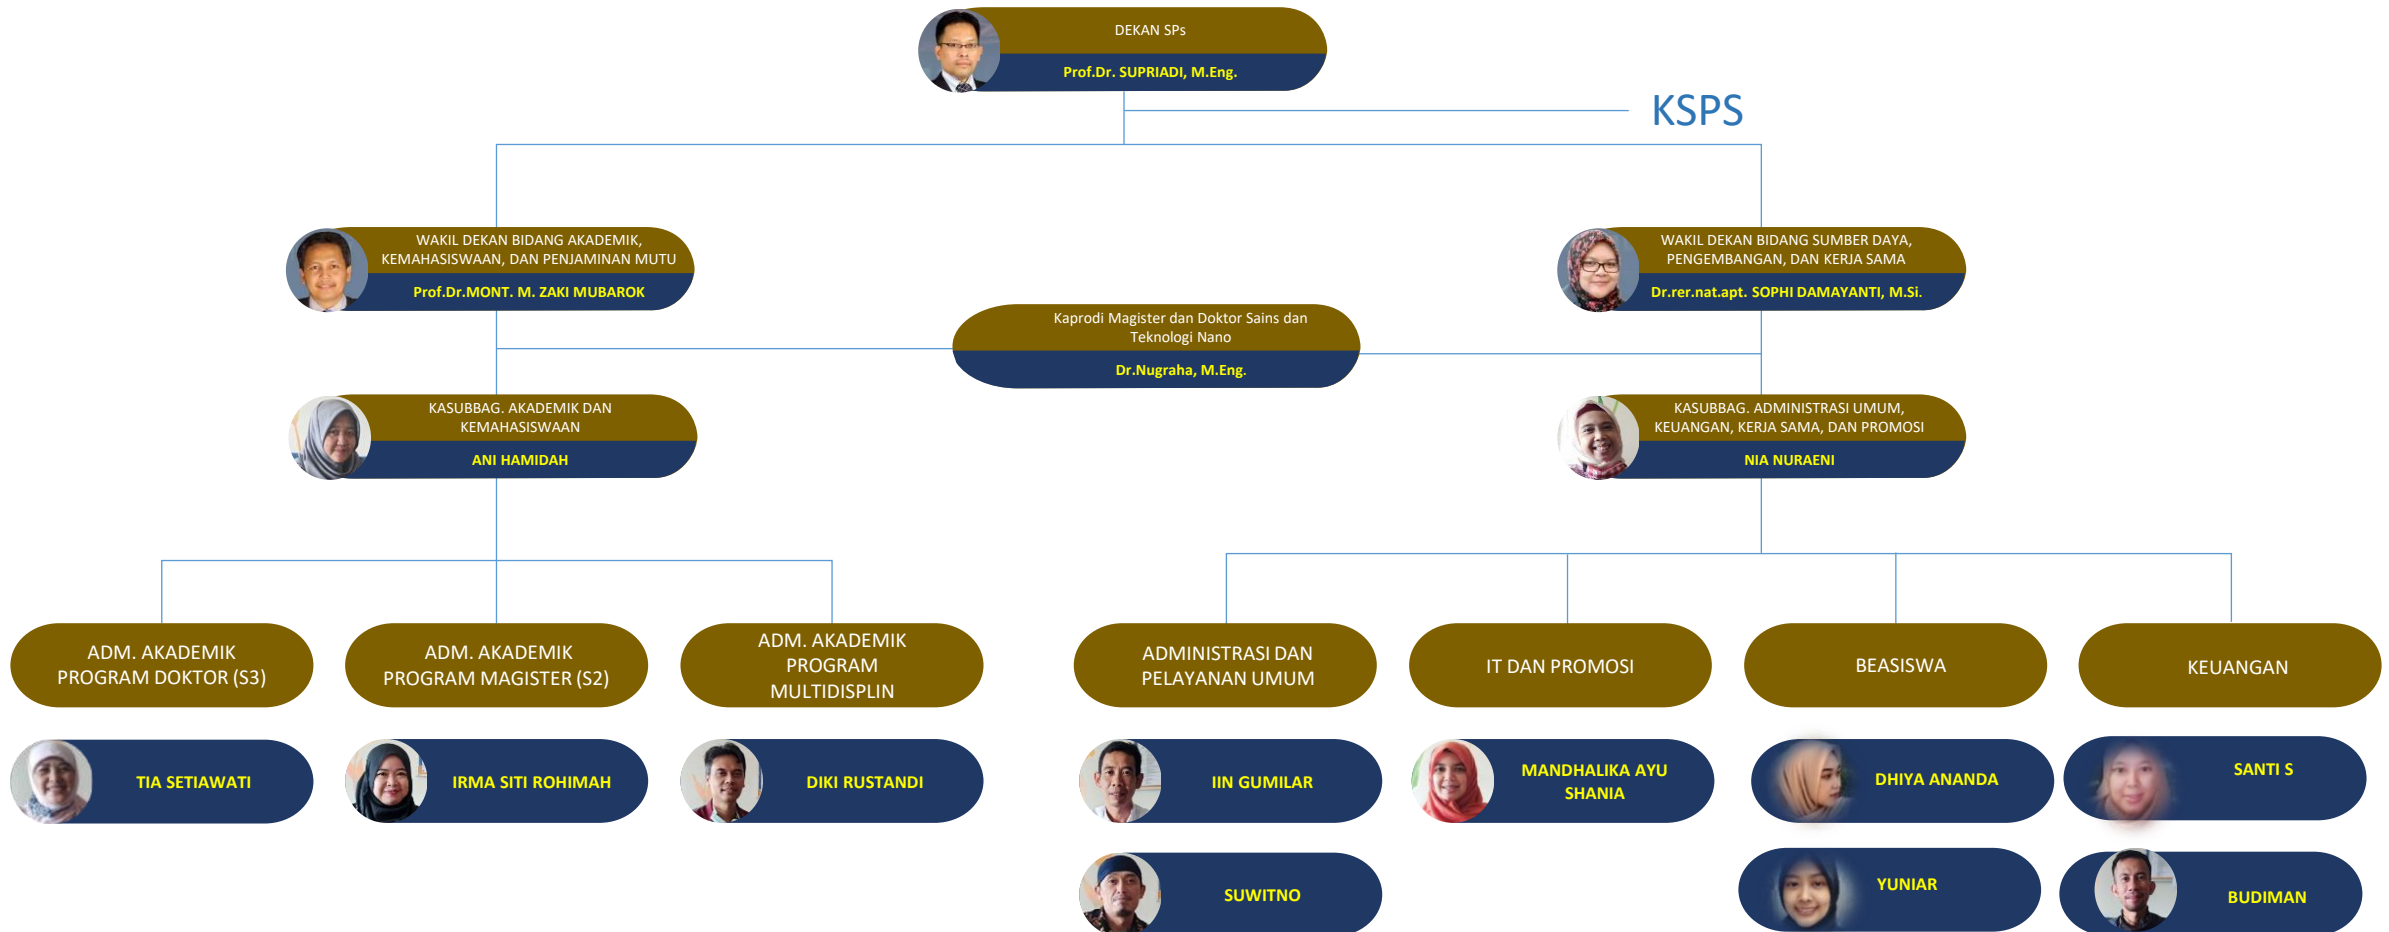

Struktur Organisasi