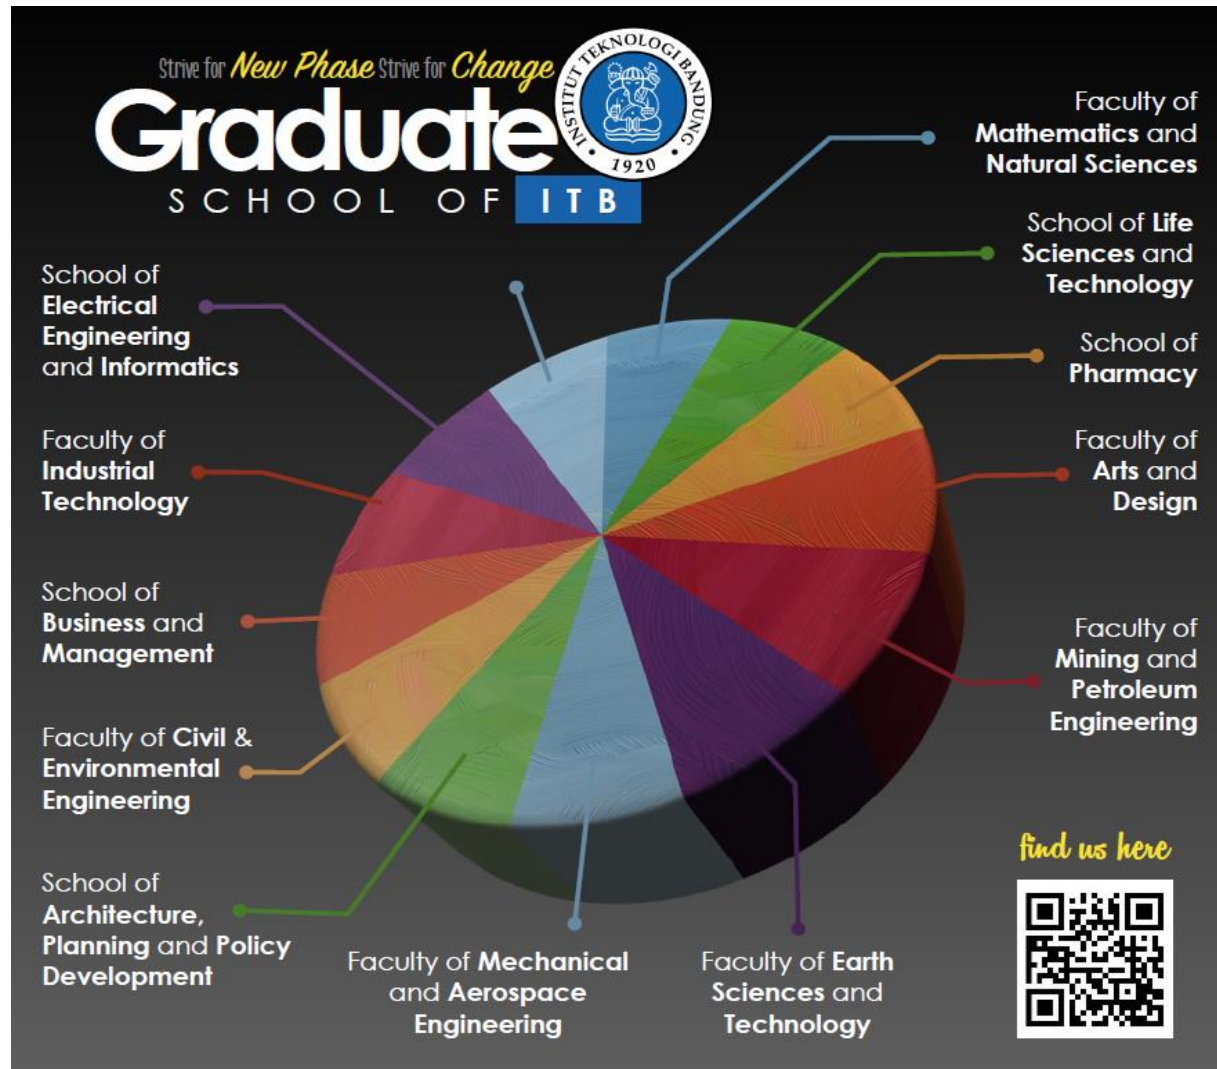

PROGRAM MAGISTER MULTIDISIPLIN

1. [Teknologi Nano](#)
2. [Teknologi Kesehatan](#)
3. [Pendidikan Sains 4.0](#)
4. [Digital Technopreneurship](#)
5. [Smart-X](#)
6. [Material Baterai](#)
7. [Kebencanaan](#)
8. [Pariwisata Hayati Berkelanjutan](#)
9. [Kepemimpinan Desain](#)